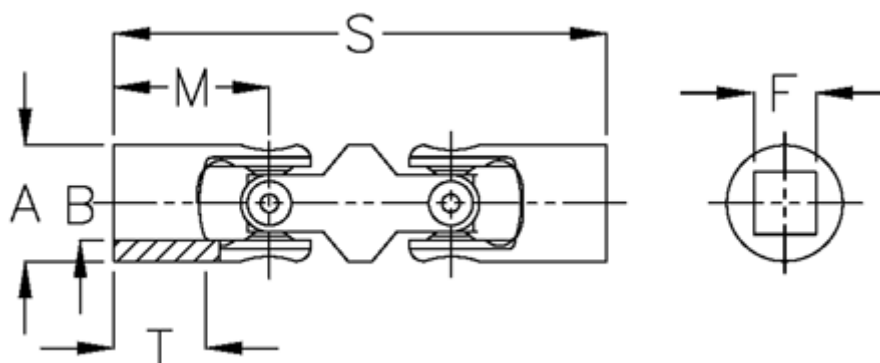

Varenummer: 07616304
Beskrivelse: Dobbelt krydsled med nåleleje
0.616.304

Mål

A	= 16
F	= 8
M	= 26
MD max. Nm	= 6
s	= 74
T	= 15